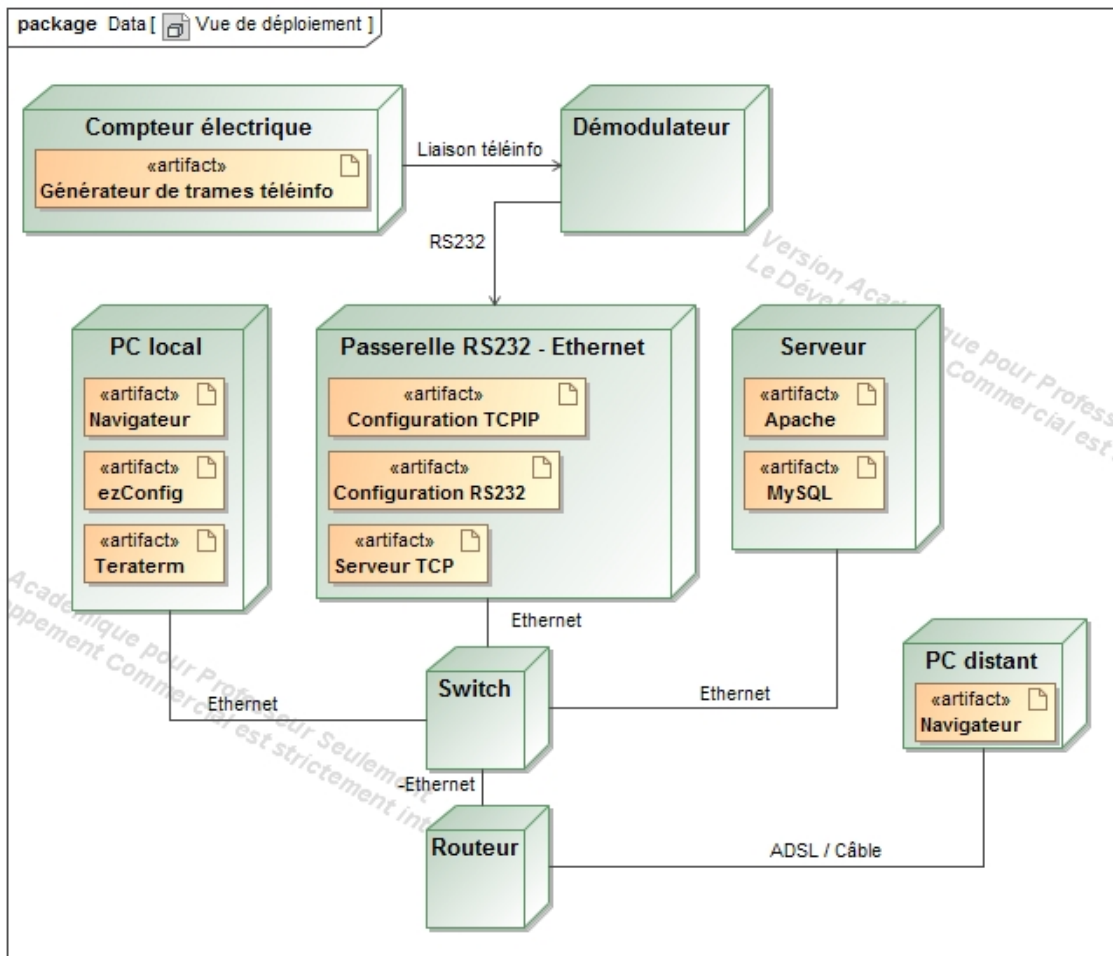

BTS Systèmes Numériques

Établissement Lycée Joseph Gaillard FORT DE FRANCE	Option	Session 2019
	Informatique et Réseaux	Épreuve E5

Contrôle en Cours de Formation

Seconde situation d'évaluation

Présentation du support

BTS Systèmes Numériques

Description de l'intervention :

Situation 1 : Les données de consommation électrique ne sont plus accessibles, bien que le serveur le soit encore.

Les historiques disponibles montrent que les enregistrements de consommation s'arrêtent à une datation précise.

Configuration de la situation 1 :

- Compteur électrique :
 - Tableau W13 (clims)
- Passerelle Ethernet-RS232 :
 - Modèle : Sollae EZL-200
 - @ IP : 10.10.13.252
 - Port TCP : 2300
- Page web :
 - @IP : 10.10.13.38/tce_consulter.php