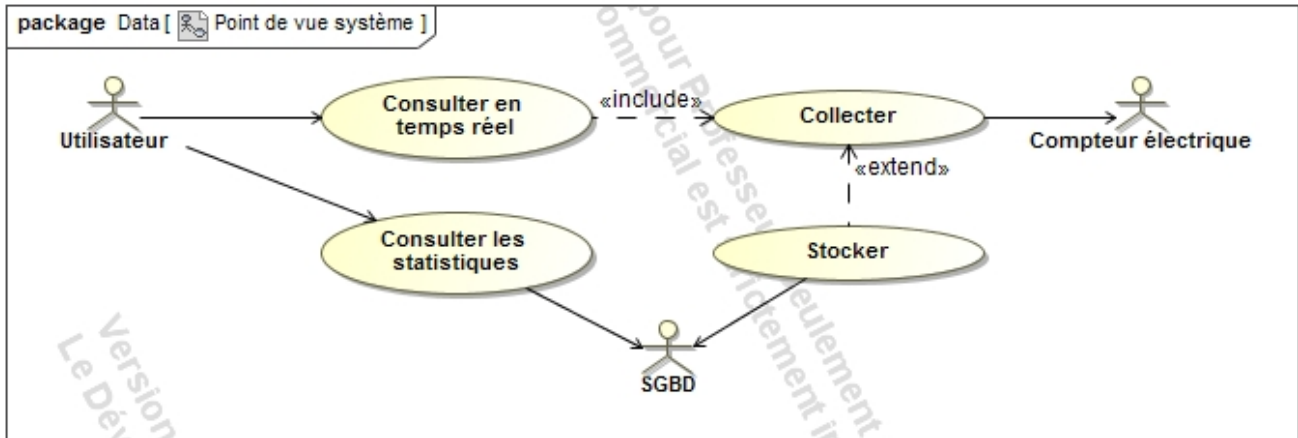

BTS Systèmes Numériques

Établissement Lycée Joseph Gaillard FORT DE FRANCE	Option	Session 2019
	Informatique et Réseaux	Épreuve E5

Contrôle en Cours de Formation

Seconde situation d'évaluation

Présentation du support

BTS Systèmes Numériques

Description de l'intervention :

Situation 1 : Les données de consommation électrique ne sont plus accessibles, bien que le serveur le soit encore.

Les historiques disponibles montrent que les enregistrements de consommation s'arrêtent à une datation précise.

Configuration de la situation 1 :

- Compteur électrique :
 - Tableau W13 (clims)
- Passerelle Ethernet-RS232 :
 - Modèle : Sollae EZL-200
 - @ IP : 10.10.13.252
 - Port TCP : 2300
- Page web :
 - @IP : 10.10.13.38/tce_consulter.php